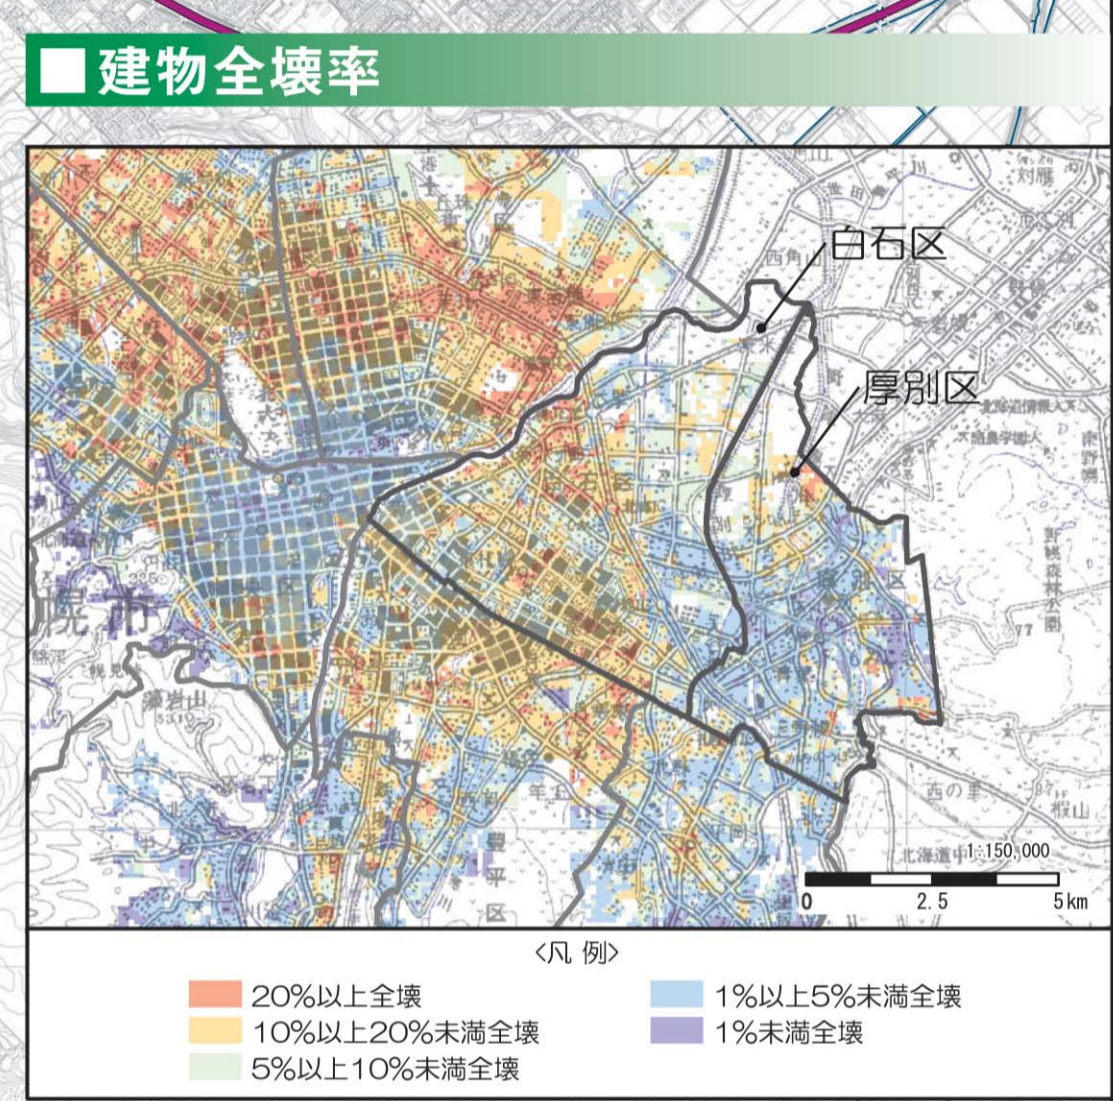

# 札幌市地震マップ

## 白石区・厚別区版

- ＜凡例＞
- 震度7
  - 震度6強
  - 震度6弱
  - 震度5強
  - 震度5弱
  - 指定緊急避難場所 (地震災害)
  - 指定避難所
  - 他区の指定避難所
  - 指定を取り消した指定避難所
  - 市役所・区役所
  - 警察署
  - 消防署
  - 消防出張所
  - 駅
  - JR
  - 地下鉄・市電
  - 高速道路
  - 主要道路
  - 区界
  - 急傾斜地崩壊危険箇所

指定緊急避難場所 (地震災害) の指定  
○ している × していない  
※このマップの避難場所は、全て「○」です。

NO	施設名	所在地	指定の有無
1	東札幌小学校	東札幌4条5丁目4-20	○
2	日章中学校	東札幌4条5丁目1-1	○
3	札幌コロシアムセンター	東札幌4条5丁目1-1	○
4	白石小学校	中央3条5丁目2-22	○
5	南白石小学校	南郷通2丁目0-35	○
6	南郷小学校	南郷通10丁目3-1	○
7	白石区体育館	南郷通6丁目北1-1	○
8	東白石中学校	南郷通15丁目北2-1	○
9	南郷中学校	南郷通17丁目北21	○
10	白石中学校	本郷通6丁目南1-1	○
11	大谷小学校	本郷通18丁目南1-1	○
12	東白石小学校	本郷通14丁目南6-1	○
13	白石小学校	本郷通17丁目北1-1	○
14	南郷小学校	本郷通10丁目南1-1	○
15	本郷小学校	南郷通7丁目南1-1	○
16	柏丘中学校	平和通7丁目北3-1	○
17	札幌小学校	菊水6条3丁目2-65	○
18	札幌中学校	菊水6条3丁目2-51	○
19	東郷小学校	菊水6条1丁目3-25	○
20	上白石小学校	菊水1条1丁目52	○
21	菊水小学校	菊水元町2条3丁目14	○
22	北郷小学校	北郷3条11丁目7-1	○
23	北郷小学校	北郷4条5丁目1-1	○
24	白石小学校	北郷3条3丁目5-2	○
25	北郷中学校	北郷3条3丁目4-1	○
26	川北小学校	川北4条2丁目2-1	○
27	東川下小学校	川下4条3丁目1-1	○
28	北郷中学校	川下4条地56	○
29	来里小学校	来里1条3丁目0-1	○
30	来里中学校	来里1条4丁目0-1	○
31	札幌白旗高校	東来里20条西10	○

指定緊急避難場所：災害から身を守るために緊急に避難する場所。  
地震時には、上表で「○」の施設を開閉します。  
地震が起きた場合、危険な場合は避難所として指定します。  
指定避難所：一時的に避難者が滞在するための施設。  
指定避難所：地震発生時により自主開閉されます。  
※洪水災害や土砂災害などの指定緊急避難場所は上表とは異なります。別途ご確認ください。

※地震マップは、江別市の承認を得て、現況図を複製したものである。(承認番号)20都第50号 ※地震マップは、北広島市の承認を得て、現況図を複製したものである。(承認番号)平21北広島計第122号 ※液状化危険度、建物全壊率の地図は、国土地理院の数値地図200000 (地図画像)『日本1』を使用したものである。