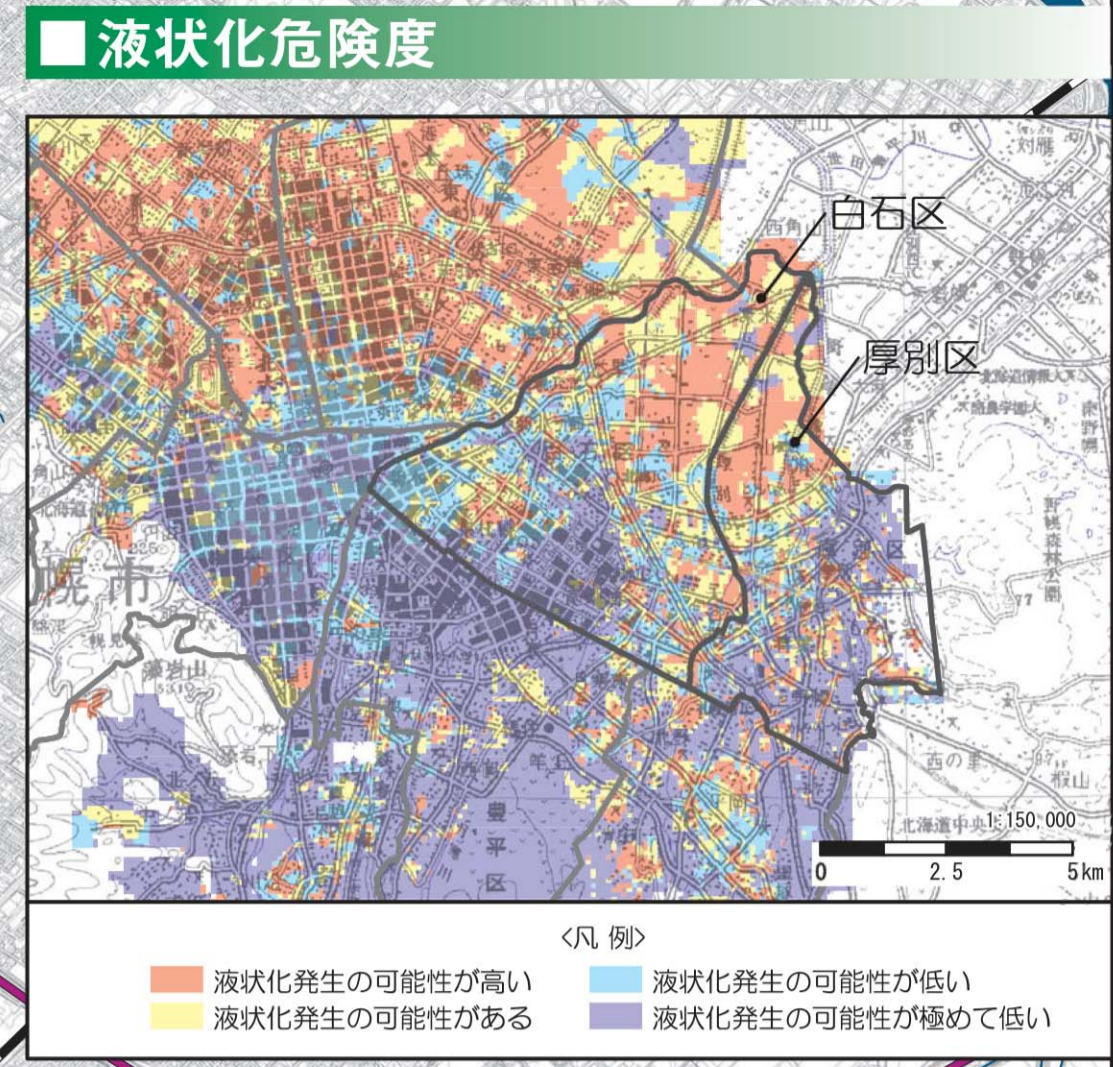

# 札幌市地震マップ

## 白石区・厚別区版

- ＜凡例＞
- 震度7
  - 震度6強
  - 震度6弱
  - 震度5強
  - 震度5弱
  - 指定緊急避難場所 (地震災害)
  - 指定避難所
  - 他区の指定避難所
  - 指定を取り消した指定避難所
  - 市役所・区役所
  - 警察署
  - 消防署
  - 消防出張所
  - 駅
  - JR
  - 地下鉄・市電
  - 高速道路
  - 主要道路
  - 区界
  - 急傾斜地崩壊危険箇所

指定緊急避難場所 (地震災害) の指定  
○ している × していない  
※このマップの避難場所は、全て「○」です。

NO	施設名	所在地	指定の有無
1	東札幌小学校	東札幌4条5丁目4-20	○
2	日章中学校	東札幌4条5丁目1-1	○
3	札幌コロシアムセンター	東札幌4条5丁目1-1	○
4	白石小学校	中央3条5丁目2-22	○
5	南白石小学校	南郷通2丁目0-35	○
6	南郷小学校	南郷通10丁目3-1	○
7	白石区体育館	南郷通6丁目北1-1	○
8	東白石中学校	南郷通15丁目北2-1	○
9	南郷中学校	南郷通17丁目北21	○
10	白石中学校	本郷通6丁目南1-1	○
11	大谷小学校	本郷通18丁目南1-1	○
12	東白石小学校	本郷通14丁目南6-1	○
13	白石小学校	本郷通17丁目北1-1	○
14	南郷小学校	本郷通10丁目南1-1	○
15	本郷小学校	南郷通7丁目南1-1	○
16	柏丘中学校	平和通7丁目北3-1	○
17	札幌小学校	菊水6条3丁目2-65	○
18	札幌中学校	菊水6条3丁目2-51	○
19	東郷小学校	菊水6条1丁目3-25	○
20	上白石小学校	菊水1条1丁目52	○
21	菊水小学校	菊水元町2条3丁目14	○
22	北郷小学校	北郷3条11丁目7-1	○
23	北郷小学校	北郷4条5丁目1-1	○
24	白石小学校	北郷3条3丁目5-2	○
25	北郷中学校	北郷3条3丁目4-1	○
26	川北小学校	川北4条2丁目2-1	○
27	東川下小学校	川下4条3丁目1-1	○
28	北郷中学校	川下4条地56	○
29	来里小学校	来里1条3丁目0-1	○
30	来里中学校	来里1条4丁目0-1	○
31	札幌白旗高校	東来里20条西10	○

指定緊急避難場所：災害から身を守るために緊急に避難する場所。  
地震時には、上表で「○」の施設を開閉します。  
地震が起きた場合、危険な場合は避難所として指定します。  
指定避難所：一時的に避難者が滞在するための施設。  
指定避難所：地震発生時により自主開閉されます。  
※洪水災害や土砂災害などの指定緊急避難場所は上表とは異なります。別途ご確認ください。

※地震マップは、江別市の承認を得て、現況図を複製したものである。(承認番号)20都第50号 ※地震マップは、北広島市の承認を得て、現況図を複製したものである。(承認番号)平21北広島計第122号 ※液状化危険度、建物全壊率の地図は、国土地理院の数値地図200000 (地図画像)『日本1』を使用したものである。