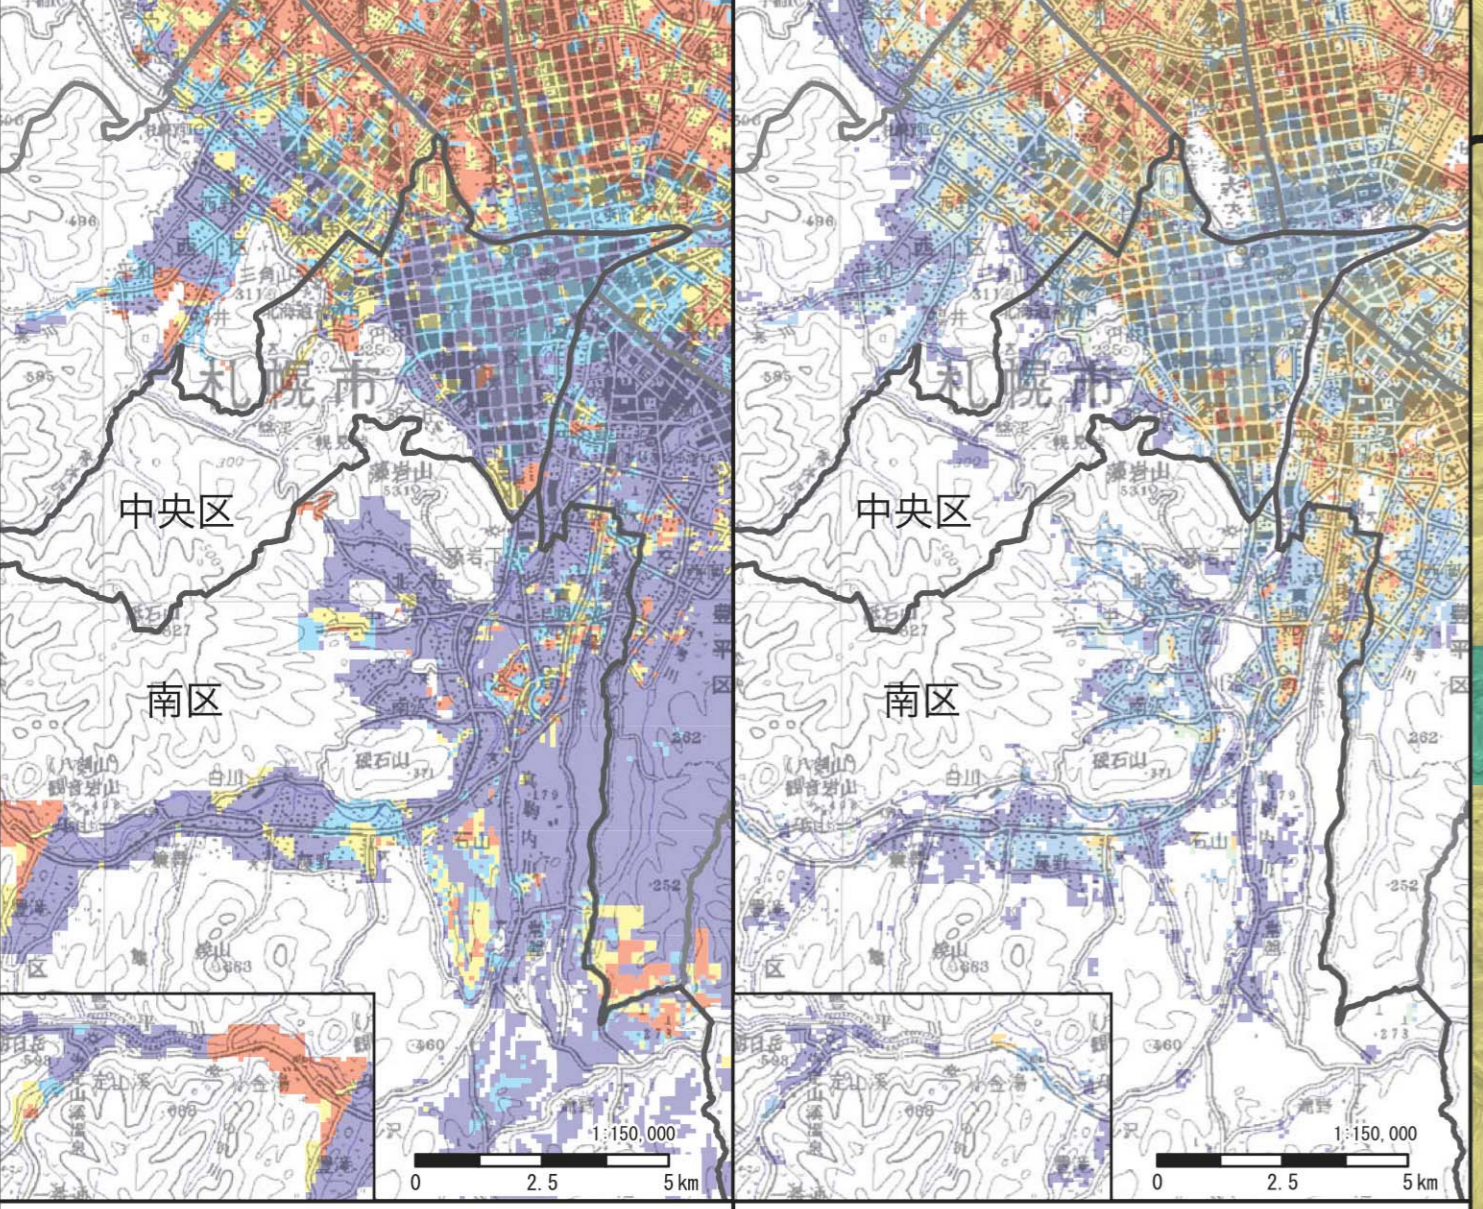

NO	施設名	所在地	指定の有無
26	澄川西小学校	澄川2条西5丁目7-2	○
27	澄川小学校	澄川5条西4丁目1-1	○
28	澄川南小学校	澄川5条西13丁目7-1	○
29	澄川中学校	澄川5条西7丁目1-10	○
30	真駒内小学校	真駒内南27丁目1	○
31	真駒内山小学校	真駒内南27丁目13-1	○
32	真駒内公園小学校	真駒内南27丁目1-1	○
33	真駒内中学校	真駒内南27丁目1-2	○
34	南小学校	南31条西7丁目2-1	○
35	南中央小学校	川治2条西7丁目1	○
36	南中央体育館	川治2条西7丁目1	○
37	南中央小学校	川治2条西3丁目1	○
38	南中央中学校	川治2条西3丁目4-1	○
39	南中央小学校	川治18条西2丁目1-15	○
40	南が丘中学校	南沢2条西17丁目1	○
41	南が丘小学校	南沢2条西17丁目1	○
42	北の沢小学校	北沢1727-5	○
43	石山小学校	石山1条西4丁目1-1	○
44	石山中学校	石山2条西7丁目1	○
45	石山南小学校	石山2条西8丁目1	○
46	石山の沢小学校	石山の沢	○
47	石山南小学校	石山5条西7丁目1	○
48	常盤中学校	常盤2条西21丁目1	○
49	常盤小学校	常盤6条西107	○
50	動園小学校	真駒内143番地	○
51	真駒内小学校	真駒内4条西3丁目1	○
52	真駒内中学校	真駒内4条西3丁目1	○
53	藤野小学校	藤野2条西7丁目1	○
54	藤野南小学校	藤野4条西6丁目28-1	○
55	藤野中学校	藤野5条西3丁目1	○
56	定山溪小学校	定山溪通東4丁目308	○
57	定山溪中学校	定山溪通西4丁目31	○
58	真駒内センター	南沢4条西1丁目	○

指定緊急避難場所：災害から身を守るために緊急に避難する場所。
地震時には、上表で「○」の施設を開設します。
(施設が被災し、危険な場合は開設しない場合があります。)
一時に利用者が増えるための施設。
施設管理者等により自主開設されます。
※洪水災害や土砂災害などの指定緊急避難場所は上表と異なります。別途ご確認ください。

液状化危険度 建物全壊率

液状化発生可能性が高い
液状化発生可能性がある
液状化発生可能性が低い
液状化発生可能性が極めて低い

20%以上全壊
10%以上20%未満全壊
5%以上10%未満全壊

1%以上5%未満全壊
1%未満全壊

1. ＜凡例＞
2. 震度7
   - 震度6強
   - 震度6弱
   - 震度5強
   - 震度5弱
   - 指定緊急避難場所(地震災害)
   - 指定緊急避難場所(地震災害の指定をしていない)
   - 指定避難所
   - 他区の指定避難所
   - 指定を取り消した指定避難所
   - 市役所・区役所
   - 警察署
   - 消防署
   - 消防出張所
   - 駅
   - 地下鉄・市電
   - 主要道路
   - 区界
   - 急傾斜地崩壊危険箇所
   - 地すべり危険箇所