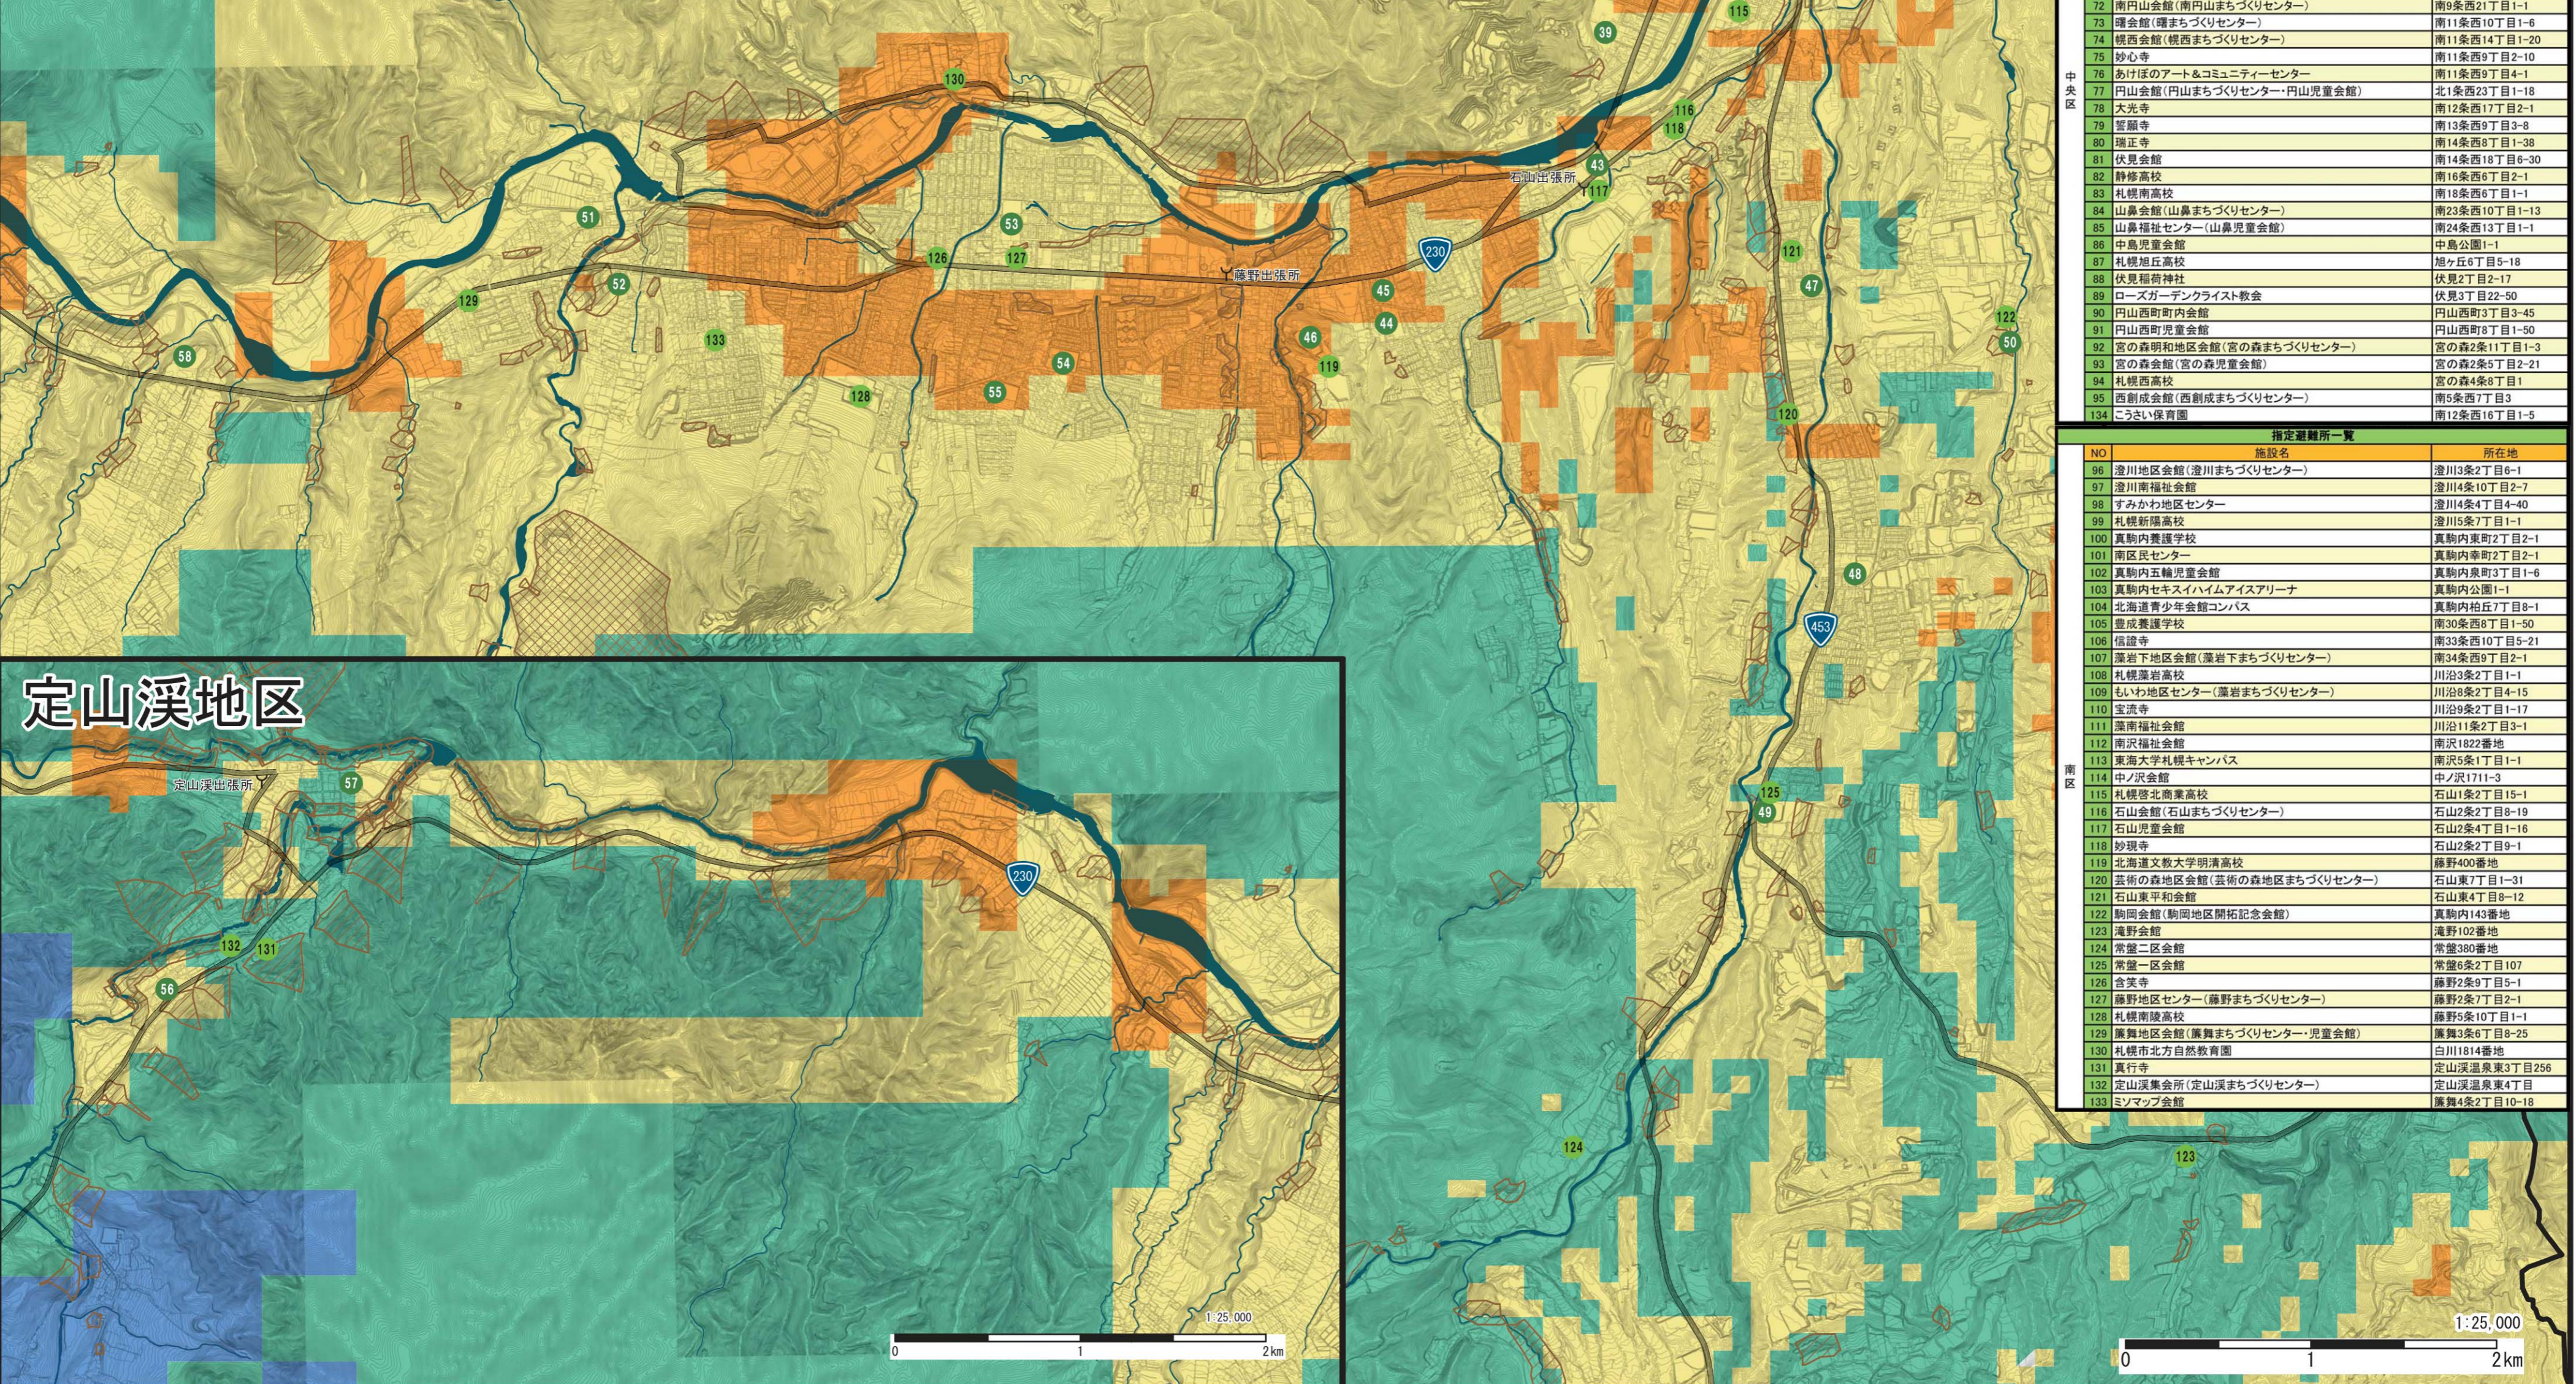

札幌市地震マップ 中央区・南区版

○ している × していない

NO	施設名	所在地	指定の有無
1	桑園小学校	北8条西17丁目1	○
2	日新小学校	北8条西25丁目2-1	○
3	中央中学校	北4条東3丁目	○
4	中央体育館	大通東5丁目12-13	×
5	中央小学校	大通東7丁目1	○
6	二条小学校	南2条西15丁目291-98	○
7	真生館小学校	南3条西7丁目1-1	○
8	啓明中学校	南9条西22丁目2-1	○
9	櫻西小学校	南10条西7丁目1-1	○
10	緑丘小学校	南10条西27丁目1	○
11	円山小学校	北1条西25丁目1-8	○
12	向陵中学校	北4条西28丁目1-30	○
13	中島中学校	南12条西4丁目2-1	○
14	山崎小学校	南14条西10丁目1-1	○
15	桜丘中学校	南16条西17丁目1-35	○
16	住吉小学校	南18条西17丁目1	○
17	柏中学校	南21条西5丁目1-2	○
18	幌南小学校	南21条西5丁目1-1	○
19	山崎中学校	南23条西13丁目1-1	○
20	山崎南小学校	南29条西12丁目1-1	○
21	聖心小学校	南29条西4丁目1	○
22	聖の森中学校	南の森1条16丁目5-1	○
23	大倉山小学校	南の森3条13丁目6-20	○
24	宮の森小学校	南の森4条8丁目1-1	○
25	三島山小学校	南の森4条11丁目4-1	○

指定緊急避難場所：災害から身を守るために緊急に避難する場所。
地震時には、上表で「○」の施設を開設します。
(施設が被災し、危険な場合は開設しない場合があります。)
一時に利用者が増えるための施設。
施設管理者等により自主開設されます。
※洪水災害や土砂災害などの指定緊急避難場所は上表と異なります。別途ご確認ください。

液状化危険度 建物全壊率

液状化発生可能性が高い
液状化発生可能性がある
液状化発生可能性が低い
液状化発生可能性が極めて低い

20%以上全壊
10%以上20%未満全壊
5%以上10%未満全壊

1%以上5%未満全壊
1%未満全壊

- ＜凡例＞
- 震度7
 - 震度6強
 - 震度6弱
 - 震度5強
 - 震度5弱
 - 指定緊急避難場所(地震災害)
 - 指定緊急避難場所(地震災害の指定をしていない)
 - 指定避難所
 - 他区の指定避難所
 - 指定を取り消した指定避難所
 - 市役所・区役所
 - 警察署
 - 消防署
 - 消防出張所
 - 駅
 - 地下鉄・市電
 - 主要道路
 - 区界
 - 急傾斜地崩壊危険箇所
 - 地すべり危険箇所

※液状化危険度、建物全壊率の地図は、国土院の数値地図200000(地図画像)『日本1』を使用したものである。